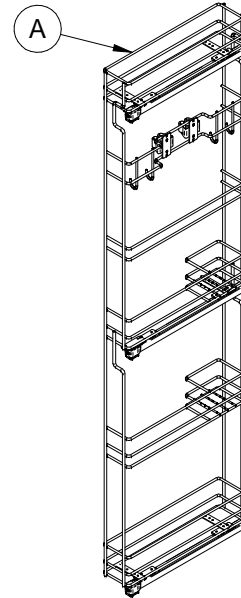

Portata massima:  
Maximum load:  
Charge maxi:  
Maximale belastbarkeit:  
Carga maxima:

60  
Kg

**Istruzioni di montaggio**  
Assembling instructions  
Notice de montage  
Montageanleitung  
Manual de montaje

ELQGM155PAPSXPRPC

ELQGM155PAPDXPRPC

ELQGM155PAPDXPRPC  
ELQGM155PAPSXPRPC

10 min.

1

ELQGM155PAPDXPRPC

**PRIMA DI COMINCIARE, VEDERE I CONSIGLI DI MONTAGGIO**

BEFORE STARTING, REFER TO THE ASSEMBLING ADVICE IN ANNEX

AVANT DE COMMENCER, SE REPORTER AUX CONSEILS DE MONTAGE EN ANNEXE

VOR DIE MONTAGE, BITTE BEILIEGENDE ANWEISUNGEN FOLGEN

ANTES DE EMPEZAR CONSULTE LOS CONSEJOS PARA EL MONTAJE

A x 1

B x 3

C x 3

D x 4

E x 8