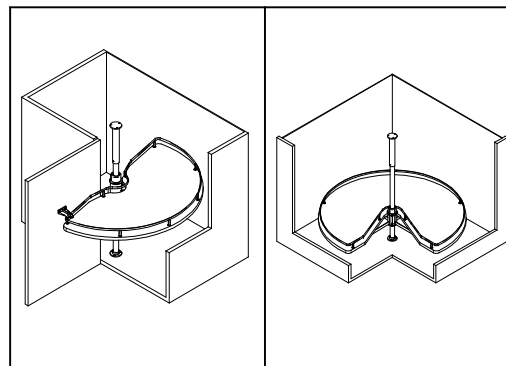

Portata massima per cesto:
Maximum load per basket:
Charge maxi pour panier:
Maximale belastbarkeit pro korb:
Carga maxima por cesto:

	660	9 Kg
	760	11 Kg
	734	13 Kg
	834	16 Kg

Istruzioni di montaggio
Assembling instructions
Notice de montage
Montageanleitung
Manual de montaje