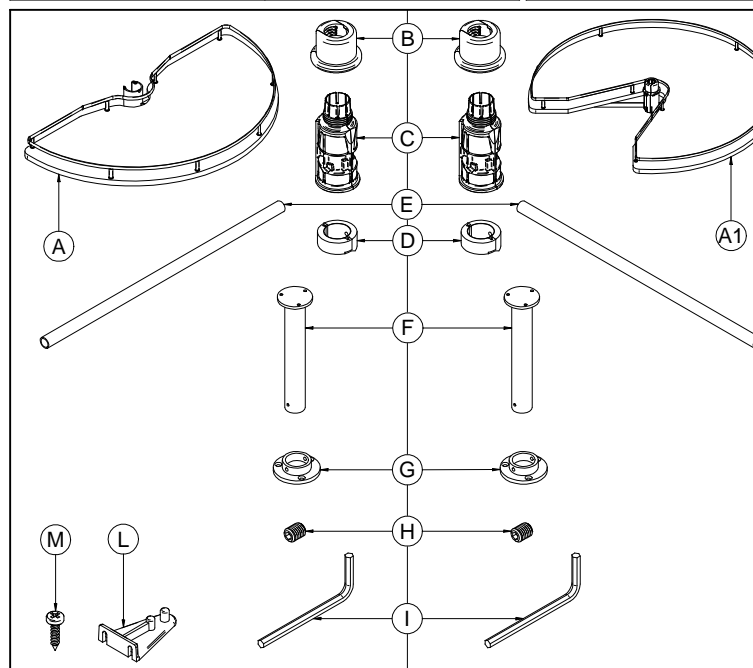

PRIMA DI COMINCIARE, VEDERE I CONSIGLI DI MONTAGGIO

BEFORE STARTING, REFER TO THE ASSEMBLING ADVICE IN ANNEX

AVANT DE COMMENCER, SE REPORTER AUX CONSEILS DE MONTAGE EN ANNEXE

VOR DIE MONTAGE, BITTE BEILIEGENDE ANWEISUNGEN FOLGEN

ANTES DE EMPEZAR, CONSULTE LOS CONSEJOS PARA EL MONTAJE

A x 2	A1 x 2	B x 2	C x 2	D x 2	E x 1	F x 1	G x 1
H x 5	I x 2	L x 1	M x 2