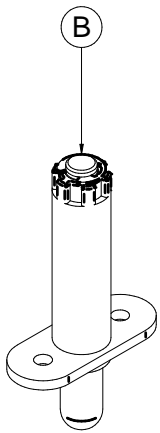

VIBO[®]
Wire processing

Portata massima:
Maximum load:
Charge maxi:
Maximale belastbarkeit:
Carga maxima:

/

Istruzioni di montaggio
Assembling instructions
Notice de montage
Montageanleitung
Manual de montaje

FLYM2DX
FLYM2SX

20 min

1

**PRIMA DI COMINCIARE,
VEDERE I CONSIGLI DI
MONTAGGIO**

BEFORE STARTING, REFER
TO THE ASSEMBLING
ADVICE IN ANNEX

AVANT DE COMMENCER, SE
REPORTER AUX CONSEILS
DE MONTAGE EN ANNEXE

VOR DIE MONTAGE, BITTE
BEILIEGENDE
ANWEISUNGEN FOLGEN

ANTES DE EMPEZAR
CONSULTE LOS CONSEJOS
PARA EL MONTAJE

A x 2

B x 2

C x 2

M4 x 50

D x 4

M4

E x 4

F x 1

1

2

3

4