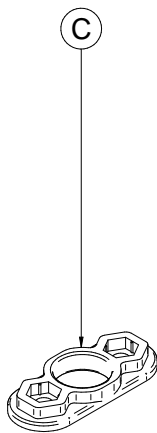

VIBO[®]
Wire processing

Portata massima:
Maximum load:
Charge maxi:
Maximale belastbarkeit:
Carga maxima:

/

Istruzioni di montaggio
Assembling instructions
Notice de montage
Montageanleitung
Manual de montaje

FLYM2DX
FLYM2SX

20 min

1

**PRIMA DI COMINCIARE,
VEDERE I CONSIGLI DI
MONTAGGIO**

BEFORE STARTING, REFER
TO THE ASSEMBLING
ADVICE IN ANNEX

AVANT DE COMMENCER, SE
REPORTER AUX CONSEILS
DE MONTAGE EN ANNEXE

VOR DIE MONTAGE, BITTE
BEILIEGENDE
ANWEISUNGEN FOLGEN

ANTES DE EMPEZAR
CONSULTE LOS CONSEJOS
PARA EL MONTAJE

A x 2

B x 2

C x 2

M4 x 50

D x 4

M4

E x 4

F x 1

1

2

3

4